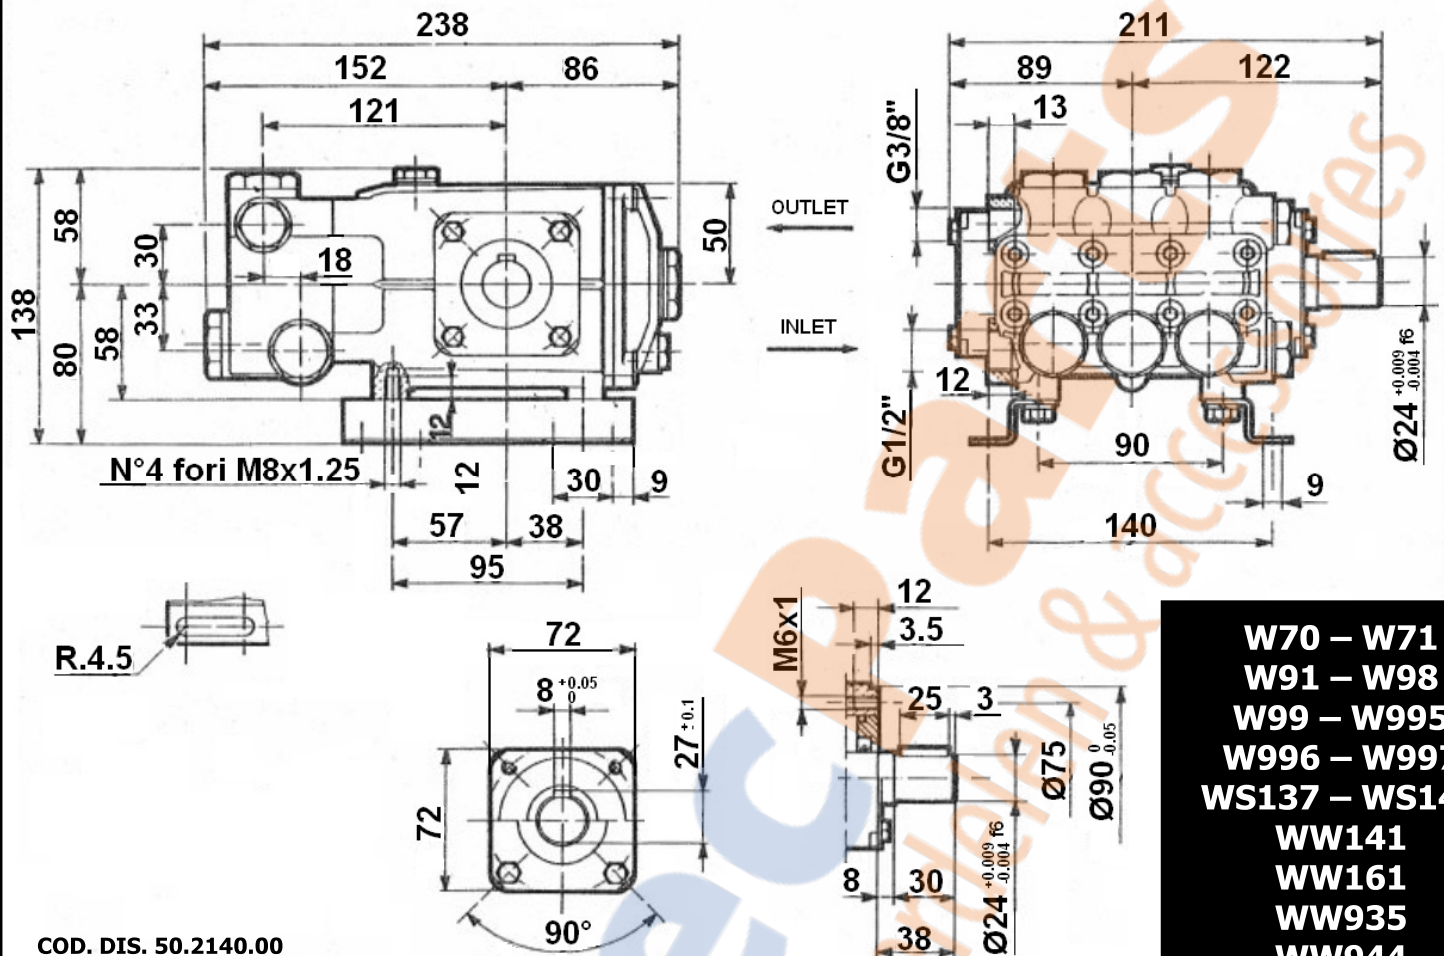

**DIMENSIONI D'INGOMBRO – OVERALL DIMENSIONS – DIMENSIONS D'ENCOMBREMENT
RAUMBEDARF – DIMENSIONES TOTALES – DIMENSÕES**

COD. DIS. 50.2140.00

W70 – W71
W91 – W98
W99 – W995
W996 – W997
WS137 – WS149
WW141
WW161
WW935
WW944